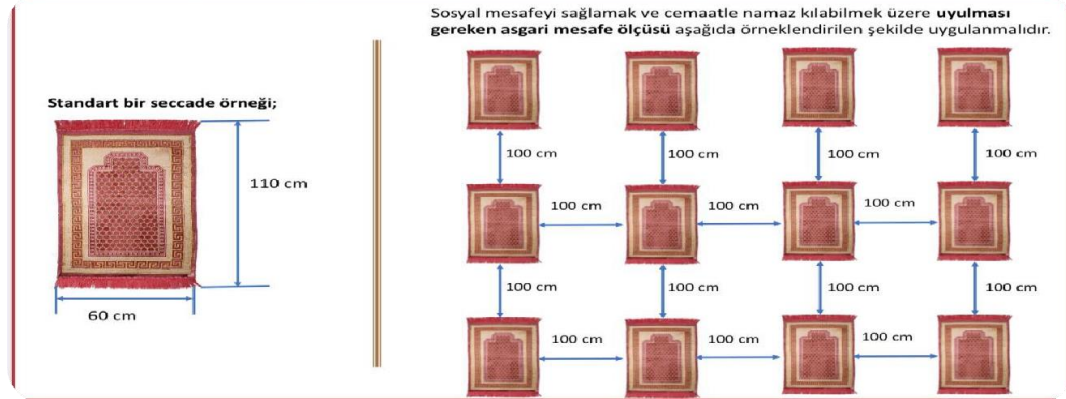

Bu süreçte tedbiri elden bırakmıyoruz ve şunlara dikkat ediyoruz.

1. **1 Abdestini al gel**
   Abdesthane ve tuvaletler kapalı olduğundan abdestimizi ev ve işyerimizde alıyoruz.
2. **2 Maskeni al gel**
   Camiye olduğumuz süre içerisinde maskemizi çıkartmıyoruz.
3. **3 Seccadeni al gel**
   Camiye kendi seccademizle geliyoruz. Namazımızı işaretli yerlerde kılıyoruz.
4. **4 Mesafeyi ihmal etme**
   Camiye giriş çıkışlarda ve cami içerisinde güvenli mesafeyi ihmal etmiyoruz.
5. **5 Musafaha etme**
   Namaz öncesi ve sonrasında fiziksel temastan ve musafahadan kaçınıyoruz.
6. **6 Hasta isen evde kal**
   Hastalık belirtisi taşıyorsak namazlarımızı evde kılıyoruz.

YENİMAHALLE İLÇESİ CUMA NAMAZI KILINACAK CAMİLERİMİZ /ALANLARIMIZ

İli	İlçesi	Cami Adı / Cuma Namazı Kılınacak Alan Adı
ANKARA	YENİMAHALLE	AĞAÇ İŞLERİ SANAYİ SİTESİ TACETTİN SULTAN C.
ANKARA	YENİMAHALLE	AHMEDİYE C.
ANKARA	YENİMAHALLE	AHMET BÖLÜNMEZ C.
ANKARA	YENİMAHALLE	ANKARA AÇIK CEZA İNFAZ KURUMU C.
ANKARA	YENİMAHALLE	AŞTİ TERMİNAL C.